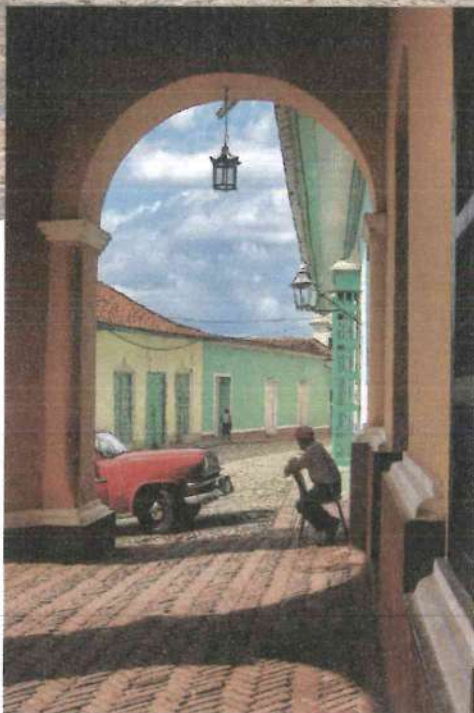

OCTOBRE / NOVEMBRE 2017

LE CLUB PHOTO CHAPELLOIS OUVRE SON CARNET DE VOYAGE !

spécial
CUBA

**DÉCOUVREZ
DES PHOTOGRAPHIES
INÉDITES**

Parc des Mauves - Rue Tournebride 45130 HUISSEAU SUR MAUVES

UNE PHOTO VOUS INTÉRESSE :
contact@clubphotochapellois.fr / clubphotochapellois.fr