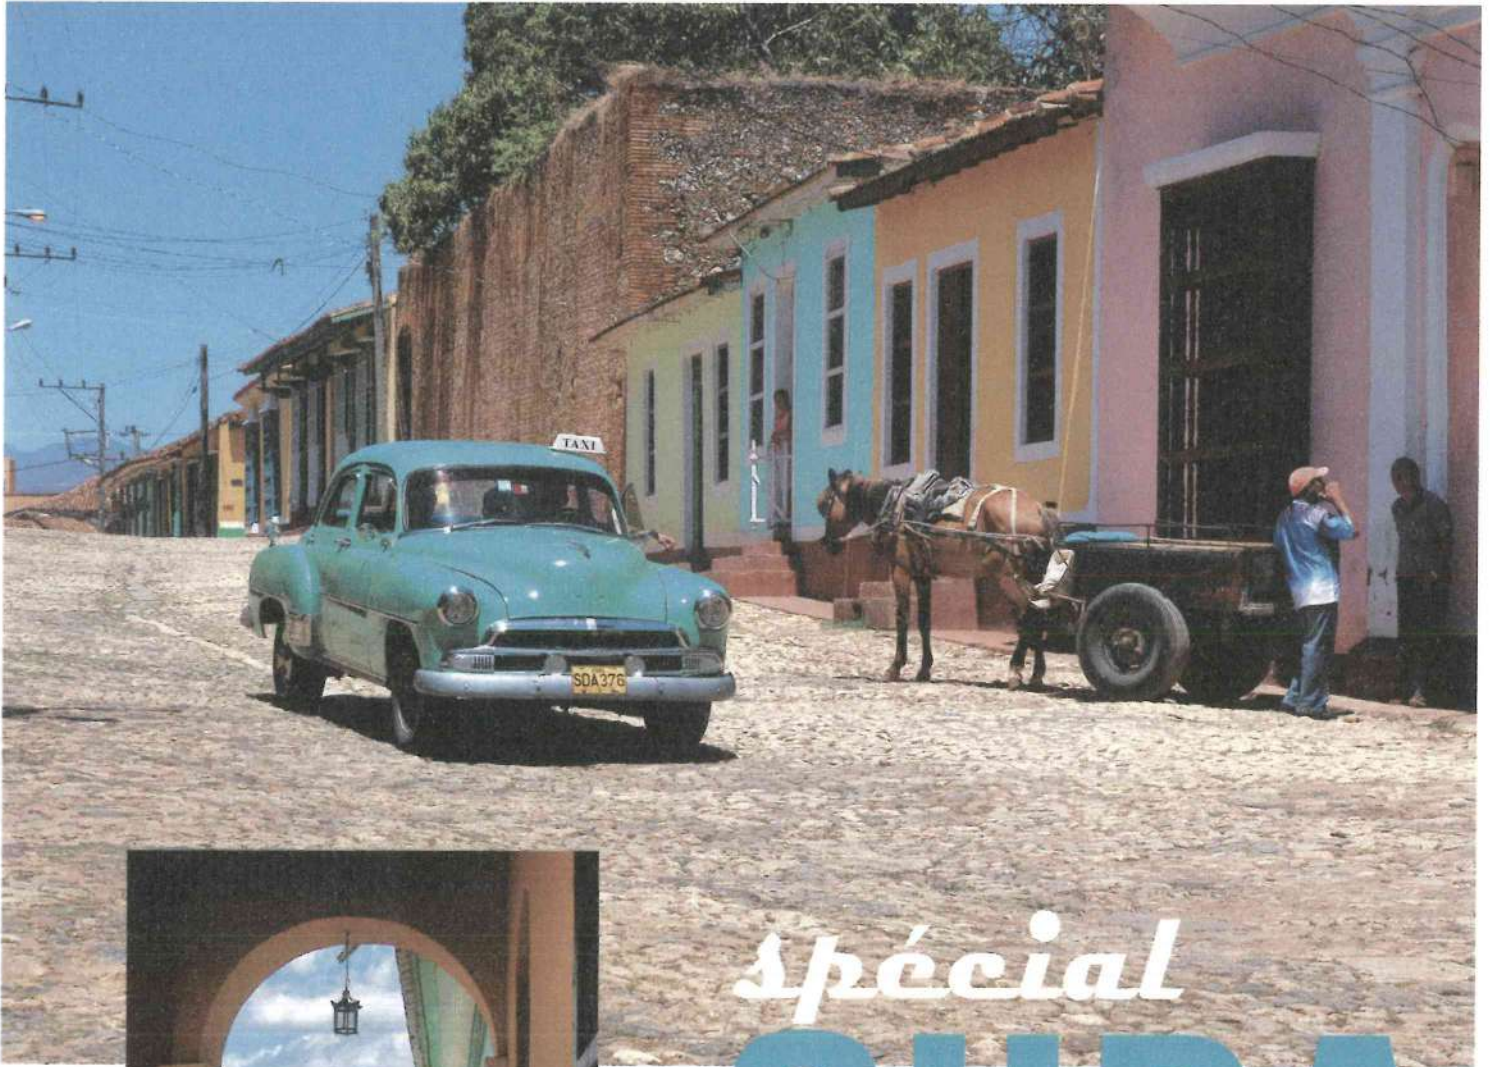

OCTOBRE / NOVEMBRE 2017

LE CLUB PHOTO CHAPELLOIS OUVRE SON CARNET DE VOYAGE !

spécial
CUBA

**DÉCOUVREZ
DES PHOTOGRAPHIES
INÉDITES**

Parc des Mauves - Rue Tournebride 45130 HUISSEAU SUR MAUVES

UNE PHOTO VOUS INTÉRESSE :
contact@clubphotochapellois.fr / clubphotochapellois.fr